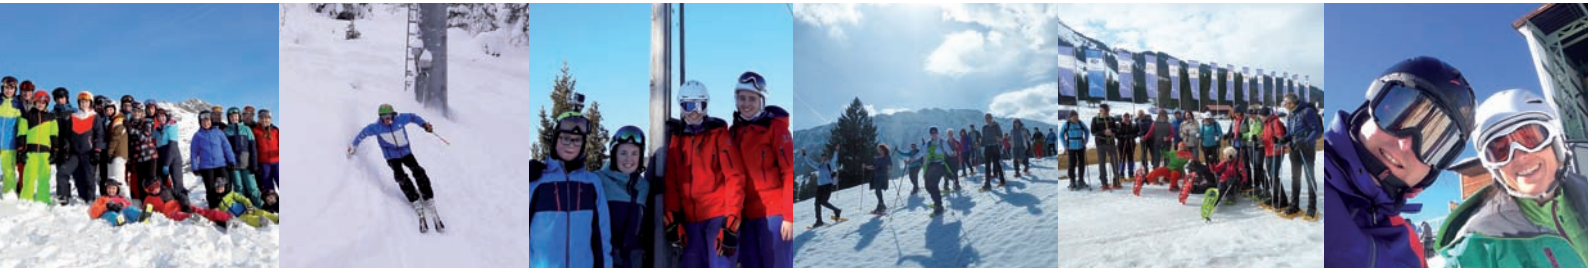

Ist dir Skifahren allein zu wenig? Wolltest du schon immer selbst einmal Skilehrer/-in bei uns im Snowteam werden? Dann bist du hier genau richtig! Wir fahren nicht nur auf der Piste, sondern sammeln Erfahrungen im Gelände und beim Stangen-training. Zusätzlich erhältst du bei uns schon einen Einblick in die Tätigkeit als zukünftiger Skilehrer/-in (z.B. durch Hospita-tion). Jede Menge Spaß werden wir auch gemeinsam beim Jugendsportwochenende in Lech am Arlberg haben.

Leistungen:

- Fahrt im Reisebus bei allen Ausfahrten
- 5 Tage Coaching bei allen Ausfahrten
- Startplatz bei den Stadtmeisterschaften
- 2 x Übernachtung mit Halbpension am Jugendsport-wochenende

Kosten pro Person:

4 Tagesskiausfahrten	95,- Euro
Jugendsportwochenende	110,- Euro
Gesamtpaket (Tagesausfahrten und Jugendsportwochenende)	175,- Euro

Anmeldung:

- TVOe-Mitglieder ab 14 Jahren
- Nach Einladung durch das Skilehrteam
- Online-Anmeldung

Termine:

- Tagesausfahrten 13.1., 20.1., 24.2. und Stadtmeisterschaften 3.3.2018
- Jugendsportwochenende 26. – 28.1.2018 in Lech

Weitere Infos:

Michael.Schick@tvoe-swl.de 07 11 / 91 29 76 73

Nach dem schönen Tag im März startet unser Pow(d)er Friday in die nächste Runde.

Neben dem klassischen Skifahren gibt es vor Ort zusätzlich die Möglichkeit zum Skilanglauf oder eine geführte Schneeschuh-wanderung.

Bergführer Hannes aus Oberjoch stattet uns mit Schneeschuhen und Stöcken aus und führt uns durch die Schneelandschaft – ein Erlebnis der besonderen Art. Hierfür sind winterfestes Schuhwerk, aber keine besonderen konditionellen Voraussetzungen erforder-lich.

Lasst uns mit Powder, Pistenspaß, Prosecco und Party ins Wochen-ende starten!

Leistungen:

- Fahrt mit Reisebus
- Prosecco und Brezel-Frühstück im Bus
- Betreuung beim Schneeschuhwandern
- Ziel: Allgäu

Kosten pro Person:

- 30,- Euro Fahrt
- 55,- Euro Fahrt incl. Guide und Leihmaterial (Schnee-schuhe/Stöcke)

Gruppen-Special-Angebot:

- Bei 6 Anmeldungen fährt eine 7. Person kostenlos im Bus mit

Infos und Leitung:

Ralf.Bosch@tvoe-swl.de 07 11 / 41 47 02 67

Schneeschuhwandern:
Bitte auf der Anmeldung vermerken!

Abfahrt:

6.00 Uhr Parkplatz Sporthalle Oeffingen
Bei Fernbleiben oder verspätetem Erscheinen wird der volle Reisepreis einbehalten.

Rückfahrt:

Nach gemeinsamem Après-Ski gegen 18 Uhr ab Skigebiet

Elektroinstallation · Telekommunikation · Satellitenempfang
Breitbandkabel · Netzwerktechnik · Beleuchtung · Alarmanlagen
EIB · Kundendienst

Ebner Gebäudetechnik GmbH & Co KG
Hofenerstraße 50 · 70736 Fellbach
Telefon 0711 / 951 79 40 · Fax 0711 / 51 12 88
e-mail: info@ebner-gebaeudetechnik.de
www.ebner-gebaeudetechnik.de